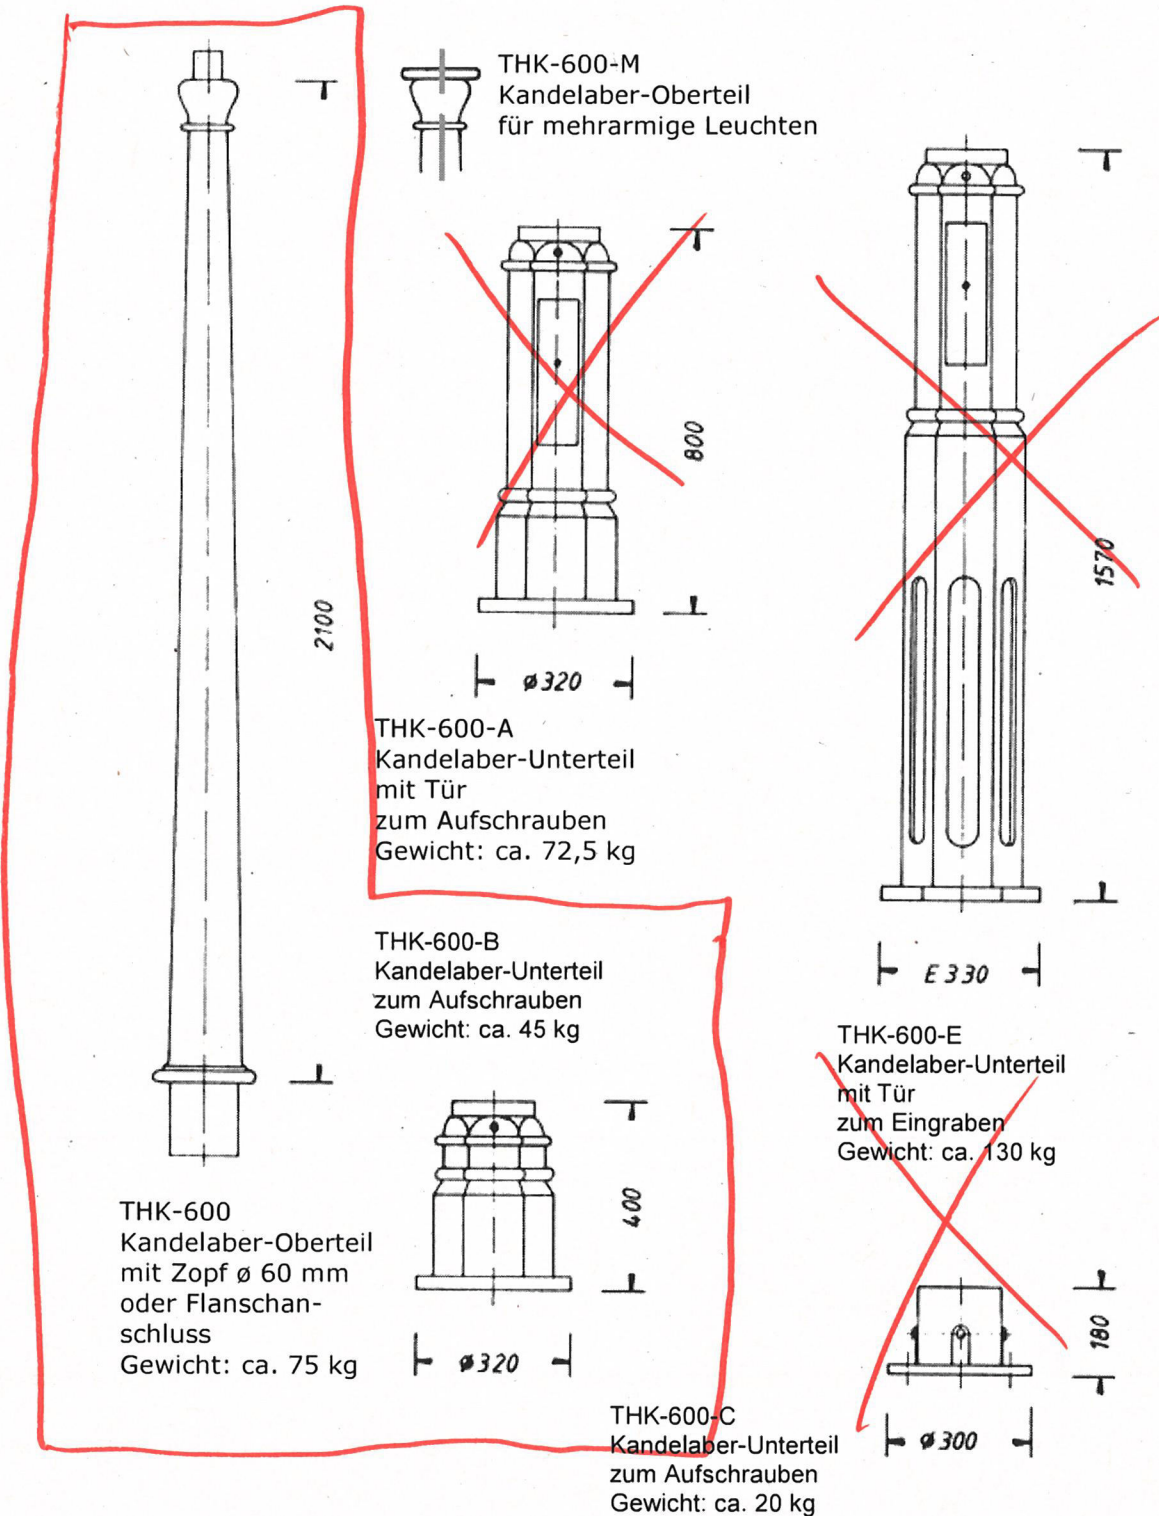

Friedhelm TRAPP GmbH

Ostring 15 - 63533 Mainhausen - Zentrale: 06182/9294-5 - Fax: 06182/9294-69 - Mail: trapp@f-trapp.de

www.f-trapp.de

Kandelaber THK-600 „Backnang“

Historischer Kandelaber THK-600 Systemkomponenten