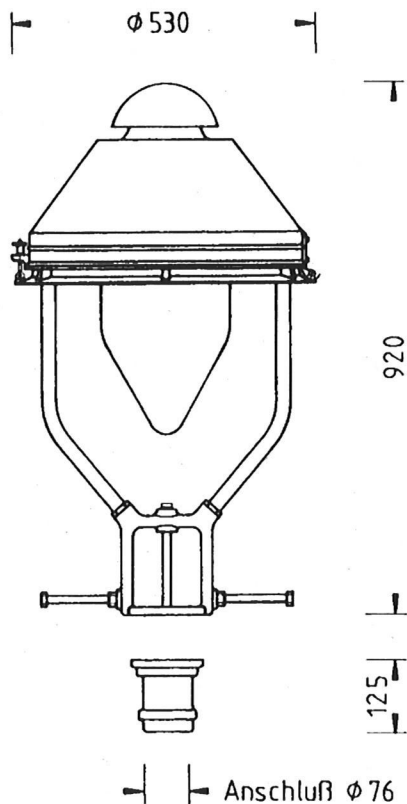

www.f-trapp.de

Historische Leuchte rund

THL-320 „Babelsberg“

Technische Beschreibung

Leuchtengehäuse:	Aluguss und Stahl, Bügel aus Grauguss
Leuchtendach:	Aluminiumblech, lackiert
Reflektor:	Aluminium, spiegeleloxiert
Befestigungselemente:	V2A
Glas:	PC, klar
Lackierung:	RAL-Ton nach Wahl
Installation:	LED, 1xE27, NAH, HQL, TCD Beleuchtungseinrichtung von oben, alle elektrischen Bauteile mit VDE-Kennzeichen
Schutzart:	IP 54
Schutzklasse:	SK I, SK II auf Anfrage
Leuchtenbügel:	Flanschbügel Zopf $\phi 76$ mm mittels Adapter